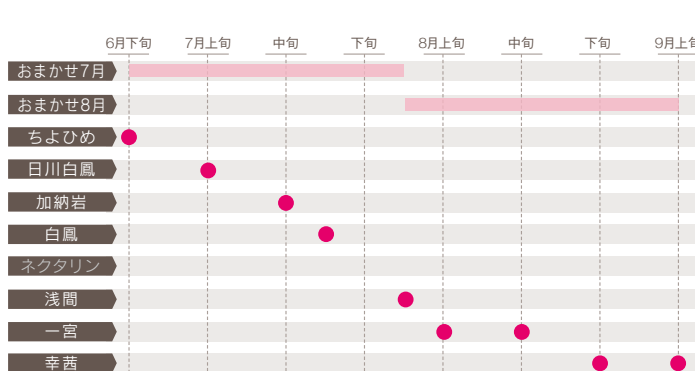

白鳳 ④

King of Peach!
ジューシーな桃の王様。
食べ応え十分!

ネクタリン晶光 ⑤

改植中のため本年は
注文受けできません

浅間白桃 ⑥

威風堂々たる大桃。
香り高く透明感ある味。
桃農家の誇りです。

一宮白桃 ⑦

一宮のブランド桃。
迫力満点!
濃厚なお味です!

幸茜 ⑧

全品種中最大の桃!
パリパリ食べられる
不思議な食感。

柔らかい ① ←→ ⑧ 硬い

品種	価格 (税抜)
3kg (10個前後)	¥4,000-
5kg (15個前後)	¥6,000-

品種指定不可 3kg.....¥2,500-
 規格外品 5kg.....¥4,000-
 規格外品のため、形・大きさ・食味にばらつきがあります。
 品種・期日のご指定はできません。
 数量限定で先着順に発送致します。